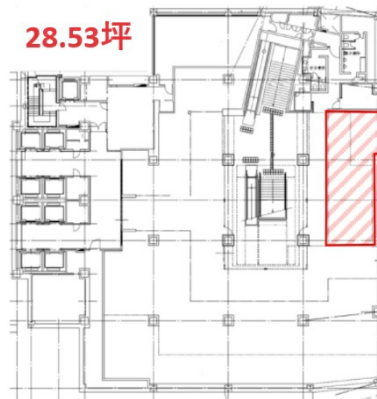

横浜アイランドタワー 地下1階28.53坪

神奈川県横浜市中区本町6-50-1

B1F 28.53坪

物件MAP

賃貸条件	
月額賃料	相談
坪数	28.53坪
坪単価	相談
共益費	相談
礼金	無し
敷金（保証金）	相談
階数	B1階（スケルトン）
入居可能日	2024年7月
ビル情報	
所在地	神奈川県横浜市中区本町6-50-1
最寄り駅	みなとみらい線 馬車道駅 徒歩1分 JR京浜東北線 桜木町駅 徒歩5分 JR京浜東北線 桜木町駅 徒歩-1分
エリア	関内エリア
竣工	2003年3月
耐震	新耐震基準
階数	地上27階 地下3階
用途	事務所/店舗
構造	SRC造
設備情報	
エレベーター	9基
空調	セントラル空調
OAフロア	
基準階天井高	2,700mm
光ファイバー	
トイレ	
セキュリティ	
駐車場	