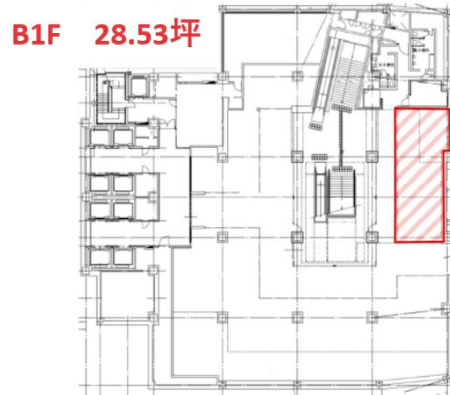

横浜アイランドタワー 地下1階28.53坪

神奈川県横浜市中区本町6-50-1

物件MAP

賃貸条件	
月額賃料	相談
坪数	28.53坪
坪単価	相談
共益費	相談
礼金	無し
敷金（保証金）	相談
階数	B1階（スケルトン）
入居可能日	2024年7月

ビル情報	
所在地	神奈川県横浜市中区本町6-50-1
最寄り駅	みなとみらい線 馬車道駅 徒歩1分 JR京浜東北線 桜木町駅 徒歩5分 JR京浜東北線 桜木町駅 徒歩-1分
エリア	関内エリア
竣工	2003年3月
耐震	新耐震基準
階数	地上27階 地下3階
用途	事務所/店舗
構造	SRC造

設備情報	
エレベーター	9基
空調	セントラル空調
OAフロア	
基準階天井高	2,700mm
光ファイバー	
トイレ	
セキュリティ	
駐車場	

事務所移転の簡単検索サイト

横浜アイランドタワー 地下1階28.53坪 神奈川県横浜市中区本町6-50-1

関内エリア（ビルID：0044714）の賃貸オフィス

貸事務所・レンタルオフィス・オフィス移転ならQuickService

物件詳細はこちらから

 0120-55-2620