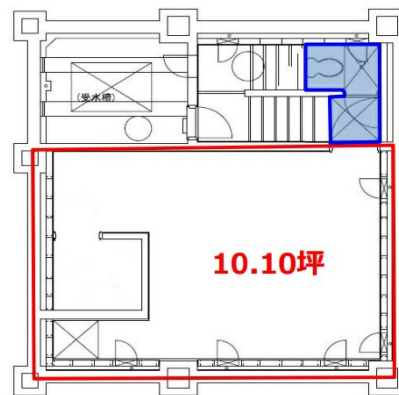

# G4ビル 地下1階10.1坪

東京都中央区銀座4-10-6

## 物件MAP

賃貸条件	
坪数	10.1坪
階数	B1階
入居可能日	
ビル情報	
所在地	東京都中央区銀座4-10-6
最寄り駅	東京メトロ日比谷線 東銀座駅 徒歩2分 都営浅草線 東銀座駅 徒歩2分 東京メトロ銀座線 銀座駅 徒歩3分
エリア	銀座エリア
竣工	1990年11月
耐震	新耐震基準
階数	地上9階 地下1階
用途	店舗
構造	SRC造
設備情報	
エレベーター	1基
空調	個別空調
OAフロア	OAフロア
基準階天井高	2,400mm
光ファイバー	有り
トイレ	男女別・室内
セキュリティ	有り
駐車場	無し