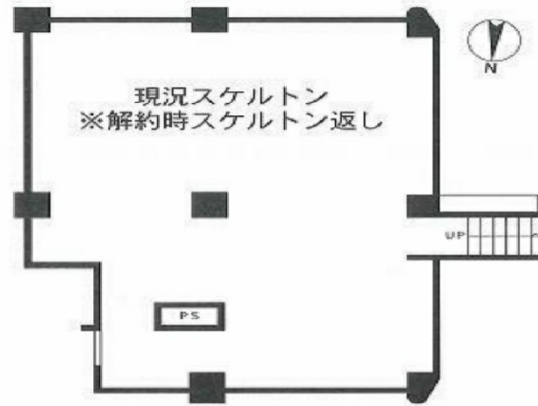

# セントラル第二青山 地下1階29.53坪

東京都港区南青山4-1-1

## 物件MAP

賃貸条件	
月額賃料	440,000円 (税別)
坪数	29.53坪
坪単価	14,900円 (税別)
共益費	無し
礼金	2ヶ月
敷金 (保証金)	10ヶ月
階数	B1階 (101)
入居可能日	

ビル情報	
所在地	東京都港区南青山4-1-1
最寄り駅	東京メトロ銀座線 外苑前駅 徒歩5分 東京メトロ銀座線 表参道駅 徒歩9分 JR山手線 渋谷駅 徒歩20分
エリア	赤坂・青山・六本木エリア
竣工	1969年5月
耐震	旧耐震基準
階数	地上7階
用途	店舗
構造	RC造