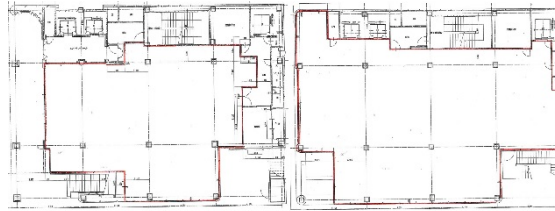

ステラ四條 1階172.21坪

京都府京都市下京区立売東町20-1

物件MAP

賃貸条件	
月額賃料	相談
坪数	172.21坪
坪単価	相談
共益費	483,911円
礼金	無し
敷金（保証金）	相談
階数	1階（1F・2F）
入居可能日	即日

ビル情報	
所在地	京都府京都市下京区立売東町20-1
最寄り駅	阪急京都本線 河原町駅 徒歩5分 阪急京都本線 烏丸駅 徒歩6分
エリア	京都駅前エリア
竣工	1988年7月
耐震	新耐震基準
階数	地上8階 地下1階
用途	事務所/店舗
構造	S造、一部RC造

設備情報	
エレベーター	2基
空調	
OAフロア	スケルトン
基準階天井高	
光ファイバー	無し
トイレ	
セキュリティ	有り
駐車場	無し