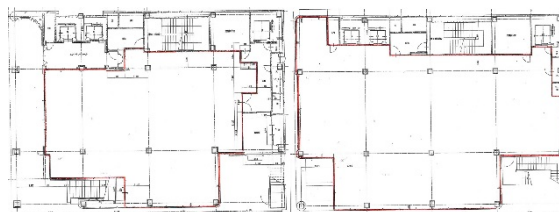

## 物件MAP

賃貸条件	
月額賃料	相談
坪数	172.21坪
坪単価	相談
共益費	483,911円
礼金	無し
敷金（保証金）	相談
階数	1階（1F・2F）
入居可能日	即日

ビル情報	
所在地	京都府京都市下京区立売東町20-1
最寄り駅	阪急京都本線 河原町駅 徒歩5分 阪急京都本線 烏丸駅 徒歩6分
エリア	京都駅前エリア
竣工	1988年7月
耐震	新耐震基準
階数	地上8階 地下1階
用途	事務所/店舗
構造	S造、一部RC造