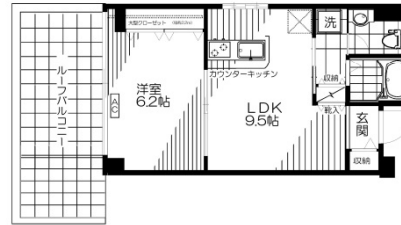

# ISビル 5階11.32坪

東京都新宿区新宿1-19-6

## 物件MAP

賃貸条件	
月額賃料	138,000円 (税別)
坪数	11.32坪
坪単価	12,191円 (税別)
共益費	5,000円
礼金	1ヶ月
敷金 (保証金)	1ヶ月
階数	5階 (501)
入居可能日	相談

ビル情報	
所在地	東京都新宿区新宿1-19-6
最寄り駅	東京メトロ丸ノ内線 新宿御苑前駅 徒歩2分 都営新宿線 新宿三丁目駅 徒歩7分
エリア	新宿・新宿御苑エリア
竣工	1972年12月
耐震	旧耐震基準
階数	地上7階 地下1階
用途	その他
構造	RC造