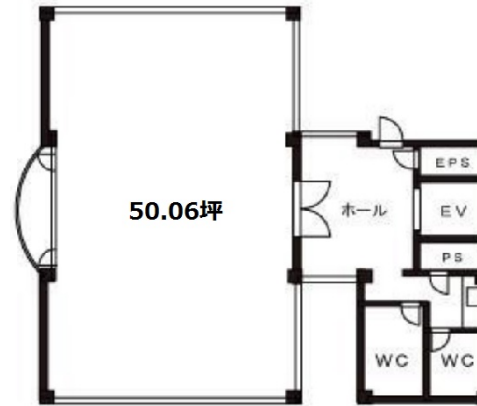

麻布KFビル 7階50.06坪

東京都港区麻布十番1-9-7

物件MAP

賃貸条件	
月額賃料	901,080円 (税別)
坪数	50.06坪
坪単価	18,000円 (税別)
共益費	150,180円
礼金	1ヶ月
敷金 (保証金)	8ヶ月
階数	7階
入居可能日	即日

ビル情報	
所在地	東京都港区麻布十番1-9-7
最寄り駅	都営大江戸線 麻布十番駅 徒歩1分 東京メトロ南北線 麻布十番駅 徒歩3分
エリア	赤坂・青山・六本木エリア
竣工	1993年8月
耐震	新耐震基準
階数	地上8階
用途	事務所
構造	SRC造

設備情報	
エレベーター	1基
空調	個別空調
OAフロア	OAフロア
基準階天井高	2,600mm
光ファイバー	有り
トイレ	調査中
セキュリティ	調査中
駐車場	