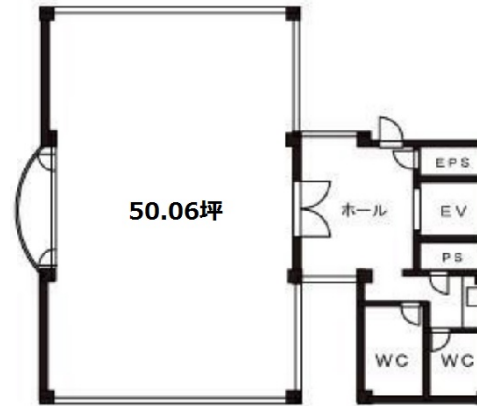

麻布KFビル 7階50.06坪

東京都港区麻布十番1-9-7

物件MAP

賃貸条件	
月額賃料	901,080円 (税別)
坪数	50.06坪
坪単価	18,000円 (税別)
共益費	150,180円
礼金	1ヶ月
敷金 (保証金)	8ヶ月
階数	7階
入居可能日	即日

ビル情報	
所在地	東京都港区麻布十番1-9-7
最寄り駅	都営大江戸線 麻布十番駅 徒歩1分 東京メトロ南北線 麻布十番駅 徒歩3分
エリア	赤坂・青山・六本木エリア
竣工	1993年8月
耐震	新耐震基準
階数	地上8階
用途	事務所
構造	SRC造

設備情報	
エレベーター	1基
空調	個別空調
OAフロア	OAフロア
基準階天井高	2,600mm
光ファイバー	有り
トイレ	調査中
セキュリティ	調査中
駐車場	

事務所移転の簡単検索サイト

麻布KFビル 7階50.06坪 東京都港区麻布十番1-9-7

赤坂・青山・六本木エリア (ビルID: 0044632) の賃貸オフィス

貸事務所・レンタルオフィス・オフィス移転ならQuickService

物件詳細はこちらから