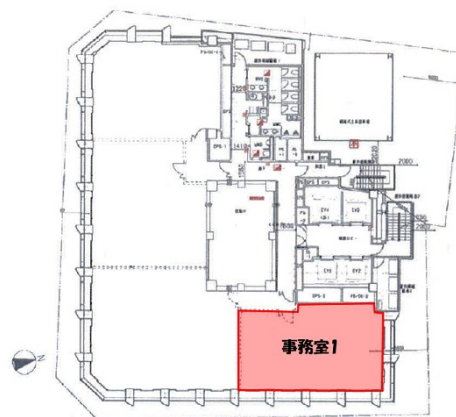

沖縄セルラーフォレストビル 6階26.36坪

沖縄県那覇市東町4-1

物件MAP

賃貸条件	
坪数	26.36坪
階数	6階（事務室1）
入居可能日	
ビル情報	
所在地	沖縄県那覇市東町4-1
最寄り駅	ゆいレール 旭橋駅 徒歩3分
エリア	沖縄
竣工	2021年11月
耐震	新耐震基準
階数	地上13階 地下1階
用途	事務所
構造	RC造
設備情報	
エレベーター	5基
空調	個別空調
OAフロア	OAフロア
基準階天井高	2,600mm
光ファイバー	有り
トイレ	男女別・室外
セキュリティ	有り
駐車場	有り