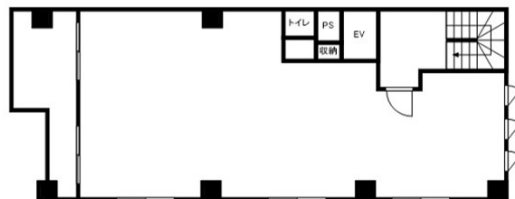

# かねやすビル 2階36.11坪

長崎県長崎市万屋町6-18

## 物件MAP

| 賃貸条件   |                   |
|--------|-------------------|
| 坪数     | 36.11坪            |
| 階数     | 2階                |
| 入居可能日  |                   |
| ビル情報   |                   |
| 所在地    | 長崎県長崎市万屋町6-18     |
| 最寄り駅   | 長崎電軌1系統 思案橋駅 徒歩4分 |
| エリア    | 長崎                |
| 竣工     | 1900年             |
| 耐震     | 調査中               |
| 階数     | 地上5階              |
| 用途     | 事務所/店舗            |
| 構造     | RC造               |
| 設備情報   |                   |
| エレベーター | 1基                |
| 空調     | 無し                |
| OAフロア  | スケルトン             |
| 基準階天井高 |                   |
| 光ファイバー |                   |
| トイレ    | 男女共用・室内           |
| セキュリティ |                   |
| 駐車場    | 無し                |