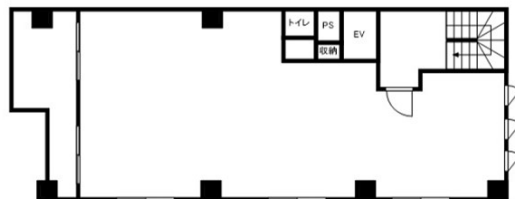

# かねやすビル 2階36.11坪

長崎県長崎市万屋町6-18

## 物件MAP

賃貸条件	
坪数	36.11坪
階数	2階
入居可能日	
ビル情報	
所在地	長崎県長崎市万屋町6-18
最寄り駅	長崎電軌1系統 思案橋駅 徒歩4分
エリア	長崎
竣工	1900年
耐震	調査中
階数	地上5階
用途	事務所/店舗
構造	RC造
設備情報	
エレベーター	1基
空調	無し
OAフロア	スケルトン
基準階天井高	
光ファイバー	
トイレ	男女共用・室内
セキュリティ	
駐車場	無し