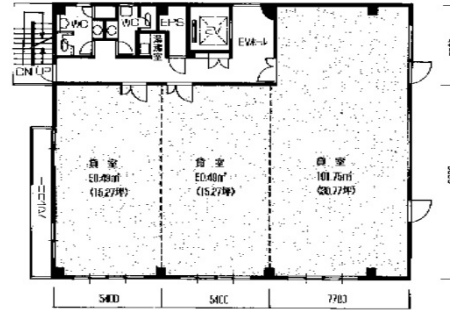

MOBビル 6階61.31坪

群馬県太田市飯田町701-2

物件MAP

賃貸条件	
坪数	61.31坪
階数	6階
入居可能日	相談
ビル情報	
所在地	群馬県太田市飯田町701-2
最寄り駅	東武伊勢崎線 太田駅 徒歩10分
エリア	群馬
竣工	1992年3月
耐震	新耐震基準
階数	地上7階
用途	事務所
構造	S造
設備情報	
エレベーター	1基
空調	個別空調
OAフロア	
基準階天井高	2,450mm
光ファイバー	調査中
トイレ	男女別・室外
セキュリティ	有り
駐車場	有り