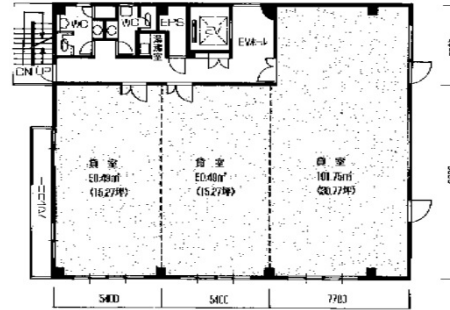

MOBビル 2階61.31坪

群馬県太田市飯田町701-2

物件MAP

賃貸条件	
坪数	61.31坪
階数	2階
入居可能日	相談
ビル情報	
所在地	群馬県太田市飯田町701-2
最寄り駅	東武伊勢崎線 太田駅 徒歩10分
エリア	群馬
竣工	1992年3月
耐震	新耐震基準
階数	地上7階
用途	事務所
構造	S造
設備情報	
エレベーター	1基
空調	個別空調
OAフロア	
基準階天井高	2,450mm
光ファイバー	調査中
トイレ	男女別・室外
セキュリティ	有り
駐車場	有り