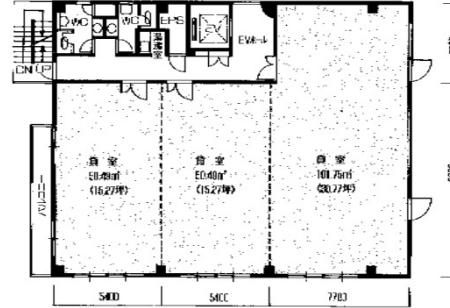

MOBビル 1階15.17坪

群馬県太田市飯田町701-2

物件MAP

賃貸条件	
坪数	15.17坪
階数	1階
入居可能日	相談
ビル情報	
所在地	群馬県太田市飯田町701-2
最寄り駅	東武伊勢崎線 太田駅 徒歩10分
エリア	群馬
竣工	1992年3月
耐震	新耐震基準
階数	地上7階
用途	事務所
構造	S造
設備情報	
エレベーター	1基
空調	個別空調
OAフロア	
基準階天井高	2,450mm
光ファイバー	調査中
トイレ	男女別・室外
セキュリティ	有り
駐車場	有り