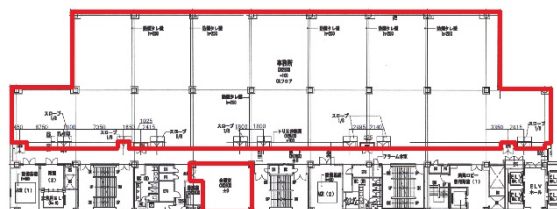

リーフみなとみらい 1階45坪

神奈川県横浜市西区みなとみらい4-6-5

426.47坪

物件MAP

賃貸条件	
月額賃料	相談
坪数	45坪
坪単価	相談
共益費	賃料に含む
礼金	無し
敷金（保証金）	相談
階数	1階（103）
入居可能日	相談
ビル情報	
所在地	神奈川県横浜市西区みなとみらい4-6-5
最寄り駅	みなとみらい線 みなとみらい駅 徒歩3分 みなとみらい線 新高島駅 徒歩3分 横浜市営地下鉄ブルーライン 高島町駅 徒歩11分 横浜市営地下鉄ブルーライン 桜木町駅 徒歩15分 JR京浜東北線 横浜駅 徒歩15分
エリア	みなとみらい・桜木町エリア
竣工	2004年3月
耐震	新耐震基準
階数	地上12階 地下4階
用途	事務所/店舗
構造	S造、一部SRC造
設備情報	
エレベーター	10基
空調	セントラル空調
OAフロア	スケルトン
基準階天井高	3,000mm
光ファイバー	有り
トイレ	男女別・室外
セキュリティ	有り
駐車場	有り

事務所移転の簡単検索サイト

Quick Service

クイックサービス

リーフみなとみらい 1階45坪 神奈川県横浜市西区みなとみらい4-6-5

みなとみらい・桜木町エリア（ビルID：0044580）の賃貸オフィス

貸事務所・レンタルオフィス・オフィス移転ならQuickService

物件詳細はこちらから

0120-55-2620