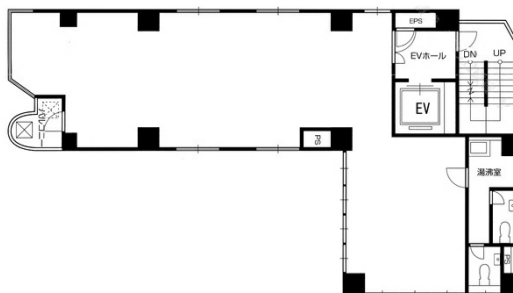

赤坂江戸清ビル 4階34坪

東京都港区赤坂7-10-8

物件MAP

賃貸条件	
月額賃料	510,000円 (税別)
坪数	34坪
坪単価	15,000円 (税別)
共益費	賃料に含む
礼金	1ヶ月
敷金 (保証金)	3ヶ月
階数	4階
入居可能日	相談

ビル情報	
所在地	東京都港区赤坂7-10-8
最寄り駅	東京メトロ千代田線 赤坂駅 徒歩5分 東京メトロ日比谷線 六本木駅 徒歩9分 東京メトロ銀座線 青山一丁目駅 徒歩12分
エリア	赤坂・青山・六本木エリア
竣工	1988年2月
耐震	新耐震基準
階数	地上8階
用途	事務所/店舗
構造	SRC造