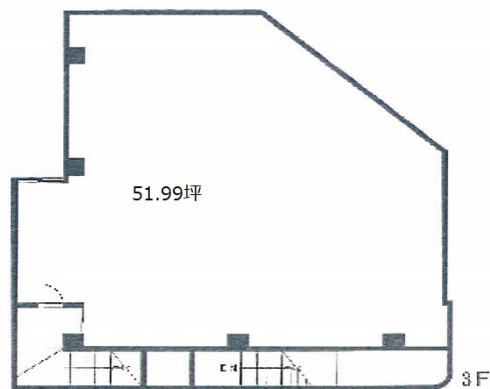

佐藤ビル 3階51.99坪

群馬県太田市飯田町1191

物件MAP

賃貸条件	
坪数	51.99坪
階数	3階
入居可能日	即日
ビル情報	
所在地	群馬県太田市飯田町1191
最寄り駅	東武桐生線 太田駅 徒歩2分
エリア	群馬
竣工	1990年1月
耐震	新耐震基準
階数	地上3階
用途	店舗
構造	RC造
設備情報	
エレベーター	
空調	
OAフロア	
基準階天井高	
光ファイバー	調査中
トイレ	調査中
セキュリティ	調査中
駐車場	