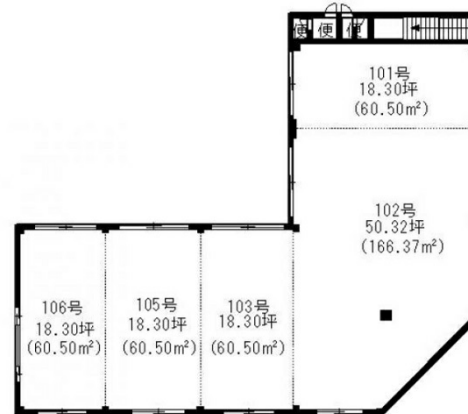

エム・スクエアビル 1階50.32坪

福岡県福岡市西区今宿2-5-4

物件MAP

賃貸条件	
坪数	50.32坪
階数	1階 (102)
入居可能日	
ビル情報	
所在地	福岡県福岡市西区今宿2-5-4
最寄り駅	JR筑肥線 今宿駅 徒歩9分
エリア	西区エリア
竣工	1998年4月
耐震	新耐震基準
階数	地上2階
用途	事務所/店舗
構造	S造
設備情報	
エレベーター	
空調	無し
OAフロア	スケルトン
基準階天井高	
光ファイバー	無し
トイレ	無し
セキュリティ	無し
駐車場	有り