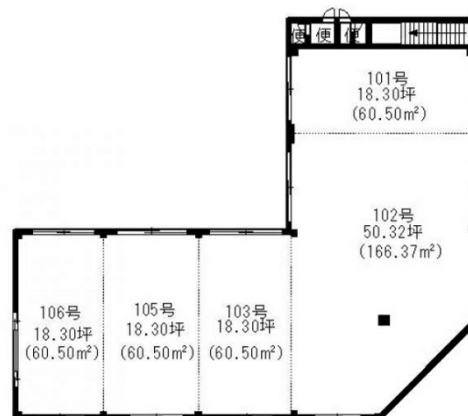

エム・スクエアビル 1階50.32坪

福岡県福岡市西区今宿2-5-4

物件MAP

賃貸条件	
坪数	50.32坪
階数	1階 (102)
入居可能日	
ビル情報	
所在地	福岡県福岡市西区今宿2-5-4
最寄り駅	JR筑肥線 今宿駅 徒歩9分
エリア	西区エリア
竣工	1998年4月
耐震	新耐震基準
階数	地上2階
用途	事務所/店舗
構造	S造
設備情報	
エレベーター	
空調	無し
OAフロア	スケルトン
基準階天井高	
光ファイバー	無し
トイレ	無し
セキュリティ	無し
駐車場	有り

事務所移転の簡単検索サイト

Quick Service

クイックサービス

エム・スクエアビル 1階50.32坪 福岡県福岡市西区今宿2-5-4

西区エリア (ビルID: 0044544) の賃貸オフィス

貸事務所・レンタルオフィス・オフィス移転ならQuickService

物件詳細はこちらから

0120-55-2620