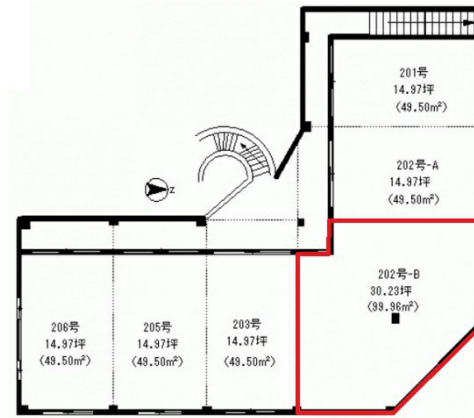

エム・スクエアビル 2階30.23坪

福岡県福岡市西区今宿2-5-4

物件MAP

賃貸条件	
坪数	30.23坪
階数	2階 (202B)
入居可能日	
ビル情報	
所在地	福岡県福岡市西区今宿2-5-4
最寄り駅	JR筑肥線 今宿駅 徒歩9分
エリア	西区エリア
竣工	1998年4月
耐震	新耐震基準
階数	地上2階
用途	事務所/店舗
構造	S造
設備情報	
エレベーター	
空調	無し
OAフロア	スケルトン
基準階天井高	
光ファイバー	無し
トイレ	無し
セキュリティ	無し
駐車場	有り

事務所移転の簡単検索サイト

Quick Service

クイックサービス

エム・スクエアビル 2階30.23坪 福岡県福岡市西区今宿2-5-4

西区エリア (ビルID: 0044544) の賃貸オフィス

貸事務所・レンタルオフィス・オフィス移転なら**QuickService**

物件詳細はこちらから

 **0120-55-2620**