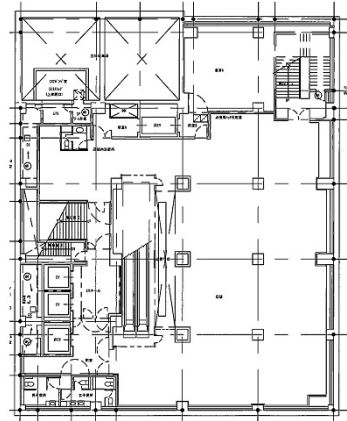

THE 45thビル 地下2階147坪

兵庫県神戸市中央区播磨町45番地

物件MAP

賃貸条件	
坪数	147坪
階数	B2階
入居可能日	
ビル情報	
所在地	兵庫県神戸市中央区播磨町45番地
最寄り駅	JR東海道本線 元町駅 徒歩6分 神戸市営地下鉄海岸線(夢かもめ) 旧居留地・大丸前駅 徒歩3分
エリア	三宮・元町・神戸駅エリア
竣工	2000年2月
耐震	新耐震基準
階数	地上10階 地下2階
用途	店舗
構造	SRC造
設備情報	
エレベーター	4基
空調	無し
OAフロア	スケルトン
基準階天井高	
光ファイバー	
トイレ	無し
セキュリティ	無し
駐車場	有り

事務所移転の簡単検索サイト

Quick Service

クイックサービス

THE 45thビル 地下2階147坪 兵庫県神戸市中央区播磨町45番地

三宮・元町・神戸駅エリア (ビルID: 0044531) の賃貸オフィス

貸事務所・レンタルオフィス・オフィス移転ならQuickService

物件詳細はこちらから

 0120-55-2620