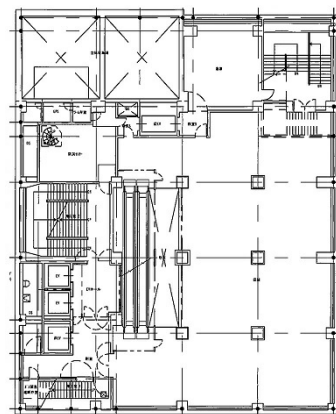

THE 45thビル 地下1階147坪

兵庫県神戸市中央区播磨町45番地

物件MAP

賃貸条件	
坪数	147坪
階数	B1階
入居可能日	
ビル情報	
所在地	兵庫県神戸市中央区播磨町45番地
最寄り駅	JR東海道本線 元町駅 徒歩6分 神戸市営地下鉄海岸線(夢かもめ) 旧居留地・大丸前駅 徒歩3分
エリア	三宮・元町・神戸駅エリア
竣工	2000年2月
耐震	新耐震基準
階数	地上10階 地下2階
用途	店舗
構造	SRC造
設備情報	
エレベーター	4基
空調	無し
OAフロア	スケルトン
基準階天井高	
光ファイバー	
トイレ	無し
セキュリティ	無し
駐車場	有り