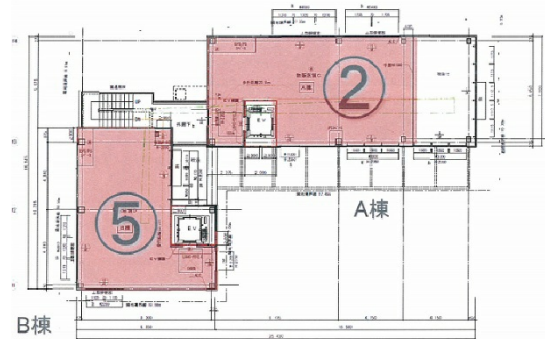

# FPG links OMOTESANDO 2階21.11坪

東京都港区北青山3-10-13

## 物件MAP

賃貸条件	
坪数	21.11坪
階数	2階 (B棟⑤)
入居可能日	
ビル情報	
所在地	東京都港区北青山3-10-13
最寄り駅	東京メトロ千代田線 表参道駅 徒歩1分 東京メトロ半蔵門線 表参道駅 徒歩1分 東京メトロ銀座線 表参道駅 徒歩1分
エリア	赤坂・青山・六本木エリア
竣工	2018年11月
耐震	新耐震基準
階数	地上3階 地下1階
用途	事務所/店舗
構造	S造
設備情報	
エレベーター	2基
空調	無し
OAフロア	スケルトン
基準階天井高	
光ファイバー	無し
トイレ	調査中
セキュリティ	無し
駐車場	調査中