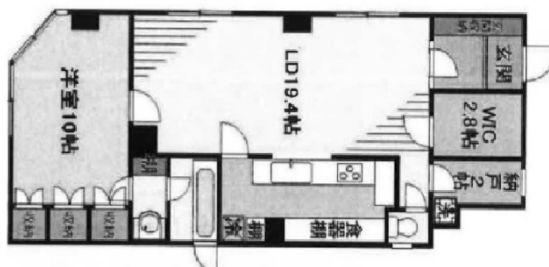

浅草橋MSビル 3階27.66坪

東京都台東区柳橋1-7-4

物件MAP

賃貸条件	
坪数	27.66坪
階数	3階 (301)
入居可能日	
ビル情報	
所在地	東京都台東区柳橋1-7-4
最寄り駅	JR中央・総武線 浅草橋駅 徒歩3分 都営浅草線 浅草橋駅 徒歩2分 JR総武本線 馬喰町駅 徒歩7分
エリア	浅草橋・蔵前エリア
竣工	1987年12月
耐震	新耐震基準
階数	地上5階
用途	事務所
構造	RC造
設備情報	
エレベーター	
空調	個別空調
OAフロア	その他
基準階天井高	
光ファイバー	有り
トイレ	男女共用・室内
セキュリティ	無し
駐車場	