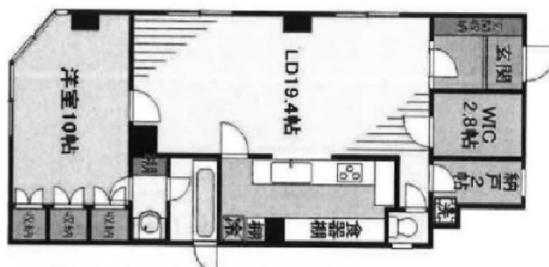

浅草橋MSビル 3階27.66坪

東京都台東区柳橋1-7-4

物件MAP

賃貸条件	
坪数	27.66坪
階数	3階 (301)
入居可能日	
ビル情報	
所在地	東京都台東区柳橋1-7-4
最寄り駅	JR中央・総武線 浅草橋駅 徒歩3分 都営浅草線 浅草橋駅 徒歩2分 JR総武本線 馬喰町駅 徒歩7分
エリア	浅草橋・蔵前エリア
竣工	1987年12月
耐震	新耐震基準
階数	地上5階
用途	事務所
構造	RC造
設備情報	
エレベーター	
空調	個別空調
OAフロア	その他
基準階天井高	
光ファイバー	有り
トイレ	男女共用・室内
セキュリティ	無し
駐車場	

事務所移転の簡単検索サイト

Quick Service

クイックサービス

浅草橋MSビル 3階27.66坪 東京都台東区柳橋1-7-4

浅草橋・蔵前エリア (ビルID: 0044516) の賃貸オフィス

貸事務所・レンタルオフィス・オフィス移転ならQuickService

物件詳細はこちらから

0120-55-2620