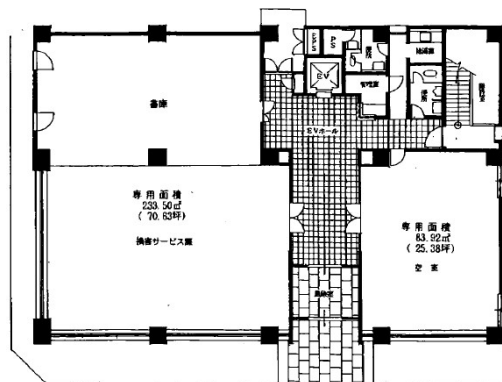

松山共栄火災ビル 1階25.38坪

愛媛県松山市勝山町1-10-1

物件MAP

| 賃貸条件 | |
|----------|--------|
| 月額賃料 | 相談 |
| 坪数 | 25.38坪 |
| 坪単価 | 相談 |
| 共益費 | 賃料に含む |
| 礼金 | 無し |
| 敷金 (保証金) | 12ヶ月 |
| 階数 | 1階 |
| 入居可能日 | 即日 |

| ビル情報 | |
|------|------------------------|
| 所在地 | 愛媛県松山市勝山町1-10-1 |
| 最寄り駅 | 伊予鉄道1系統(環状線) 勝山町駅 徒歩4分 |
| エリア | 愛媛 |
| 竣工 | 1983年3月 |
| 耐震 | 新耐震基準 |
| 階数 | 地上7階 |
| 用途 | 事務所 |
| 構造 | SRC造 |

| 設備情報 | |
|--------|---------|
| エレベーター | 1基 |
| 空調 | 個別空調 |
| OAフロア | OAフロア |
| 基準階天井高 | 2,400mm |
| 光ファイバー | 有り |
| トイレ | 男女別・室外 |
| セキュリティ | 有り |
| 駐車場 | 有り |