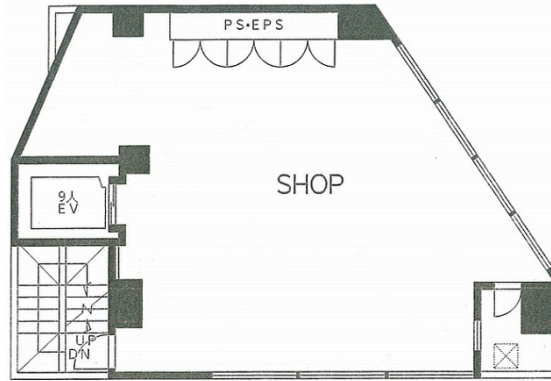

Barbizon86 6階21.04坪

東京都渋谷区広尾5-3-13

物件MAP

賃貸条件	
坪数	21.04坪
階数	6階
入居可能日	相談

ビル情報	
所在地	東京都渋谷区広尾5-3-13
最寄り駅	東京メトロ日比谷線 広尾駅 徒歩3分
エリア	恵比寿・代官山・広尾エリア
竣工	2018年12月
耐震	新耐震基準
階数	地上6階 地下1階
用途	事務所/店舗
構造	RC造

設備情報	
エレベーター	
空調	
OAフロア	
基準階天井高	
光ファイバー	
トイレ	
セキュリティ	
駐車場	

事務所移転の簡単検索サイト

Quick Service

クイックサービス

Barbizon86 6階21.04坪 東京都渋谷区広尾5-3-13

恵比寿・代官山・広尾エリア (ビルID: 0044500) の賃貸オフィス

貸事務所・レンタルオフィス・オフィス移転なら**QuickService**

物件詳細はこちらから

 **0120-55-2620**