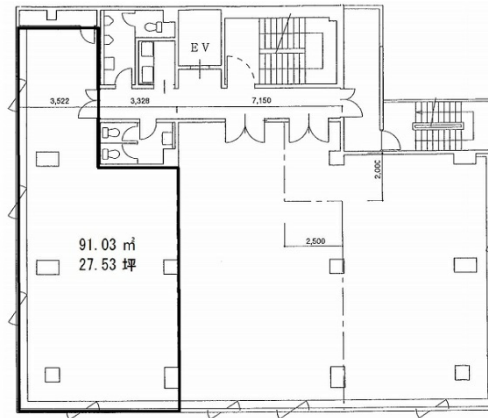

天馬ビル 3階27.53坪

長野県長野市中御所1-16-13

物件MAP

賃貸条件	
月額賃料	189,000円 (税別)
坪数	27.53坪
坪単価	6,865円 (税別)
共益費	27,000円
礼金	無し
敷金 (保証金)	3ヶ月
階数	3階
入居可能日	即日

ビル情報	
所在地	長野県長野市中御所1-16-13
最寄り駅	JR信越本線 長野駅 徒歩8分
エリア	長野
竣工	1994年3月
耐震	新耐震基準
階数	地上6階 地上1階
用途	事務所
構造	S造

設備情報	
エレベーター	1基
空調	個別空調
OAフロア	OAフロア
基準階天井高	2,500mm
光ファイバー	有り
トイレ	男女別・室外
セキュリティ	有り
駐車場	有り