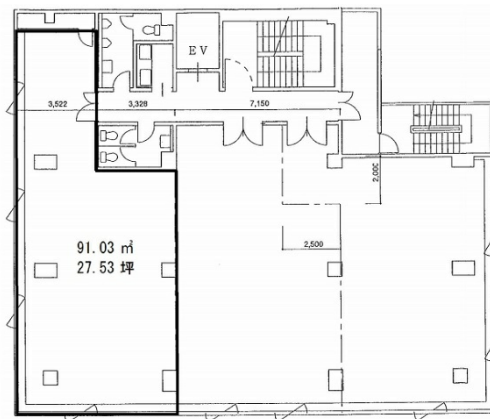

天馬ビル 3階27.53坪

長野県長野市中御所1-16-13

物件MAP

賃貸条件	
月額賃料	189,000円 (税別)
坪数	27.53坪
坪単価	6,865円 (税別)
共益費	27,000円
礼金	無し
敷金 (保証金)	3ヶ月
階数	3階
入居可能日	即日

ビル情報	
所在地	長野県長野市中御所1-16-13
最寄り駅	JR信越本線 長野駅 徒歩8分
エリア	長野
竣工	1994年3月
耐震	新耐震基準
階数	地上6階 地上1階
用途	事務所
構造	S造

設備情報	
エレベーター	1基
空調	個別空調
OAフロア	OAフロア
基準階天井高	2,500mm
光ファイバー	有り
トイレ	男女別・室外
セキュリティ	有り
駐車場	有り

事務所移転の簡単検索サイト

天馬ビル 3階27.53坪 長野県長野市中御所1-16-13

長野 (ビルID: 0044465) の賃貸オフィス

クイックサービス

貸事務所・レンタルオフィス・オフィス移転ならQuickService

物件詳細はこちらから