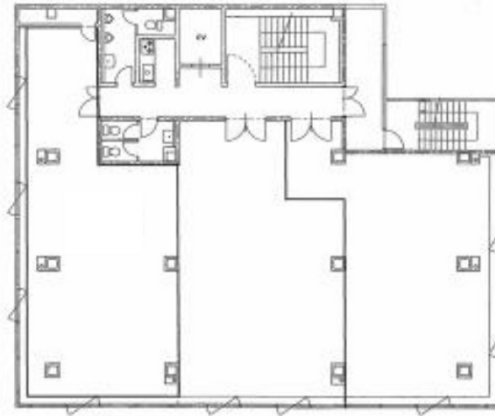

天馬ビル 4階27.53坪

長野県長野市中御所1-16-13

物件MAP

賃貸条件	
月額賃料	189,000円（税別）
坪数	27.53坪
坪単価	6,865円（税別）
共益費	27,000円
礼金	無し
敷金（保証金）	3ヶ月
階数	4階
入居可能日	相談

ビル情報	
所在地	長野県長野市中御所1-16-13
最寄り駅	JR信越本線 長野駅 徒歩8分
エリア	長野
竣工	1994年3月
耐震	新耐震基準
階数	地上6階 地上1階
用途	事務所
構造	S造

設備情報	
エレベーター	1基
空調	個別空調
OAフロア	OAフロア
基準階天井高	2,500mm
光ファイバー	有り
トイレ	男女別・室外
セキュリティ	有り
駐車場	有り