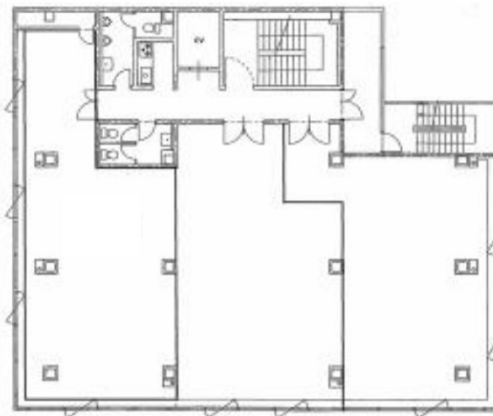

天馬ビル 4階27.53坪

長野県長野市中御所1-16-13

物件MAP

賃貸条件	
月額賃料	189,000円（税別）
坪数	27.53坪
坪単価	6,865円（税別）
共益費	27,000円
礼金	無し
敷金（保証金）	3ヶ月
階数	4階
入居可能日	相談

ビル情報	
所在地	長野県長野市中御所1-16-13
最寄り駅	JR信越本線 長野駅 徒歩8分
エリア	長野
竣工	1994年3月
耐震	新耐震基準
階数	地上6階 地上1階
用途	事務所
構造	S造

設備情報	
エレベーター	1基
空調	個別空調
OAフロア	OAフロア
基準階天井高	2,500mm
光ファイバー	有り
トイレ	男女別・室外
セキュリティ	有り
駐車場	有り

事務所移転の簡単検索サイト

Quick Service

クイックサービス

天馬ビル 4階27.53坪 長野県長野市中御所1-16-13

長野（ビルID：0044465）の賃貸オフィス

貸事務所・レンタルオフィス・オフィス移転なら**QuickService**