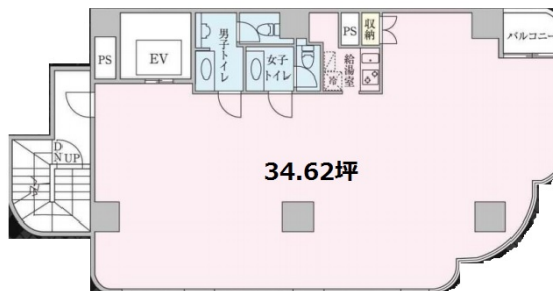

アークビル 3階34.62坪

東京都豊島区池袋2-37-4

物件MAP

賃貸条件	
坪数	34.62坪
階数	3階
入居可能日	
ビル情報	
所在地	東京都豊島区池袋2-37-4
最寄り駅	東京メトロ副都心線 池袋駅 徒歩3分 JR山手線 池袋駅 徒歩6分
エリア	池袋エリア
竣工	1990年6月
耐震	新耐震基準
階数	地上7階
用途	事務所
構造	RC造
設備情報	
エレベーター	1基
空調	個別空調
OAフロア	その他
基準階天井高	
光ファイバー	調査中
トイレ	男女別・室内
セキュリティ	有り
駐車場	有り