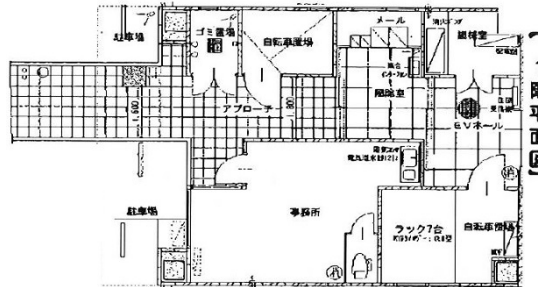

# 八丁堀i BLD. 1階6.58坪

広島県広島市中区八丁堀4-16

## 物件MAP

賃貸条件	
坪数	6.58坪
階数	1階
入居可能日	
ビル情報	
所在地	広島県広島市中区八丁堀4-16
最寄り駅	広電9系統(白島線) 女学院前駅 徒歩2分
エリア	広島市中区エリア
竣工	2016年8月
耐震	新耐震基準
階数	地上13階
用途	事務所
構造	S造
設備情報	
エレベーター	
空調	個別空調
OAフロア	タイルカーペット
基準階天井高	
光ファイバー	
トイレ	男女共用・室内
セキュリティ	有り
駐車場	