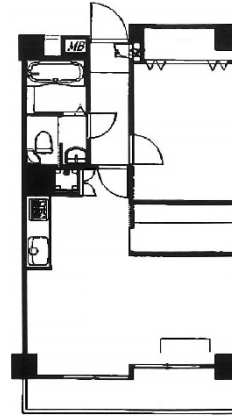

# おがわビル 3階13.8坪

愛知県名古屋市天白区原2-3501

## 物件MAP

賃貸条件	
坪数	13.8坪
階数	3階 (301)
入居可能日	
ビル情報	
所在地	愛知県名古屋市天白区原2-3501
最寄り駅	名古屋市営地下鉄鶴舞線 原駅 徒歩4分
エリア	天白区エリア
竣工	1979年5月
耐震	旧耐震基準
階数	地上8階
用途	事務所
構造	SRC造
設備情報	
エレベーター	
空調	個別空調
OAフロア	タイルカーペット
基準階天井高	
光ファイバー	有り
トイレ	男女別・室外
セキュリティ	調査中
駐車場	有り