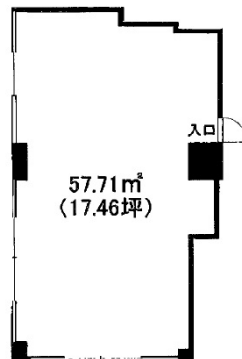

# おがわビル 2階17.46坪

### 物件MAP

賃貸条件	
坪数	17.46坪
階数	2階 (J)
入居可能日	
ビル情報	
所在地	愛知県名古屋市天白区原2-3501
最寄り駅	名古屋市営地下鉄鶴舞線 原駅 徒歩4分
エリア	天白区エリア
竣工	1979年5月
耐震	旧耐震基準
階数	地上8階
用途	事務所
構造	SRC造
設備情報	
エレベーター	
空調	個別空調
OAフロア	タイルカーペット
基準階天井高	
光ファイバー	有り
トイレ	男女別・室外
セキュリティ	調査中
駐車場	有り