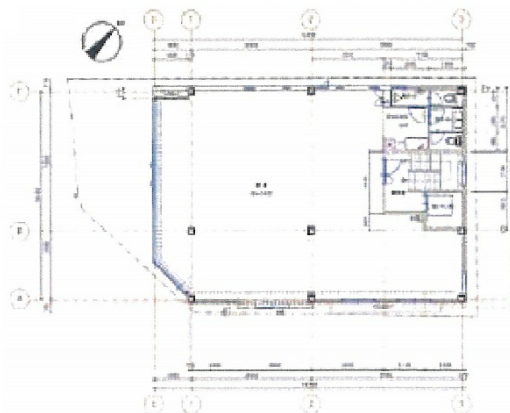

北参道ウイングビル 2階50坪

東京都渋谷区千駄ヶ谷3-32-2

物件MAP

賃貸条件	
坪数	50坪
階数	2階
入居可能日	
ビル情報	
所在地	東京都渋谷区千駄ヶ谷3-32-2
最寄り駅	東京メトロ副都心線 北参道駅 徒歩2分 JR中央・総武線 千駄ヶ谷駅 徒歩4分 JR山手線 原宿駅 徒歩6分
エリア	原宿・代々木・初台エリア
竣工	1997年3月
耐震	新耐震基準
階数	地上4階
用途	事務所
構造	S造
設備情報	
エレベーター	1基
空調	個別空調
OAフロア	その他
基準階天井高	
光ファイバー	有り
トイレ	男女別・室内
セキュリティ	有り
駐車場	有り