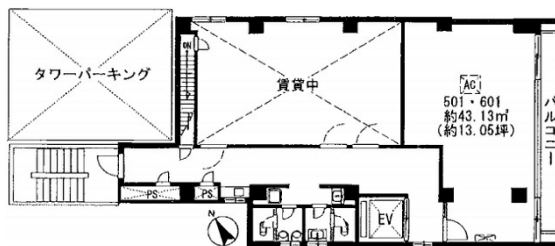

松久オフィスビル 6階13.05坪

岐阜県岐阜市神田町2-12

物件MAP

賃貸条件	
月額賃料	85,000円 (税別)
坪数	13.05坪
坪単価	6,513円 (税別)
共益費	賃料に含む
礼金	無し
敷金 (保証金)	3ヶ月
階数	6階 (601)
入居可能日	即日

ビル情報	
所在地	岐阜県岐阜市神田町2-12
最寄り駅	名鉄名古屋本線 名鉄岐阜駅 徒歩15分 JR東海道本線 岐阜駅 徒歩19分
エリア	岐阜
竣工	1985年3月
耐震	新耐震基準
階数	地上8階
用途	事務所
構造	S造

設備情報	
エレベーター	1基
空調	個別空調
OAフロア	タイルカーペット
基準階天井高	
光ファイバー	有り
トイレ	男女別・室外
セキュリティ	有り
駐車場	有り