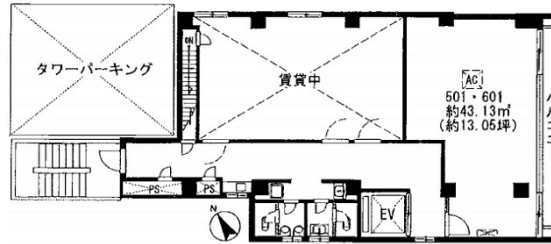

松久オフィスビル 6階13.05坪

岐阜県岐阜市神田町2-12

物件MAP

賃貸条件	
月額賃料	85,000円 (税別)
坪数	13.05坪
坪単価	6,513円 (税別)
共益費	賃料に含む
礼金	無し
敷金 (保証金)	3ヶ月
階数	6階 (601)
入居可能日	即日

ビル情報	
所在地	岐阜県岐阜市神田町2-12
最寄り駅	名鉄名古屋本線 名鉄岐阜駅 徒歩15分 JR東海道本線 岐阜駅 徒歩19分
エリア	岐阜
竣工	1985年3月
耐震	新耐震基準
階数	地上8階
用途	事務所
構造	S造