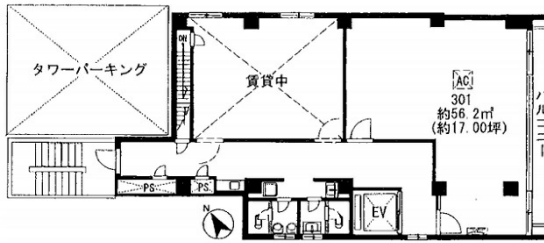

松久オフィスビル 3階17坪

岐阜県岐阜市神田町2-12

物件MAP

賃貸条件	
坪数	17坪
階数	3階 (301・申込有)
入居可能日	即日

ビル情報	
所在地	岐阜県岐阜市神田町2-12
最寄り駅	名鉄名古屋本線 名鉄岐阜駅 徒歩15分 JR東海道本線 岐阜駅 徒歩19分
エリア	岐阜
竣工	1985年3月
耐震	新耐震基準
階数	地上8階
用途	事務所
構造	S造

設備情報	
エレベーター	1基
空調	個別空調
OAフロア	タイルカーペット
基準階天井高	
光ファイバー	有り
トイレ	男女別・室外
セキュリティ	有り
駐車場	有り