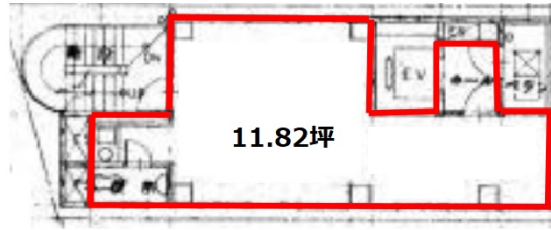

# ACN恵比寿西ビル 5階11.82坪

東京都渋谷区恵比寿西2-8-6

物件MAP

賃貸条件	
坪数	11.82坪
階数	5階
入居可能日	
ビル情報	
所在地	東京都渋谷区恵比寿西2-8-6
最寄り駅	JR山手線 恵比寿駅 徒歩4分 東京メトロ日比谷線 恵比寿駅 徒歩4分 東急東横線 代官山駅 徒歩6分
エリア	恵比寿・代官山・広尾エリア
竣工	1990年2月
耐震	新耐震基準
階数	地上7階
用途	事務所
構造	S造
設備情報	
エレベーター	1基
空調	個別空調
OAフロア	その他
基準階天井高	2,500mm
光ファイバー	有り
トイレ	男女共用・室内
セキュリティ	有り
駐車場	無し

事務所移転の簡単検索サイト

Quick Service

クイックサービス

ACN恵比寿西ビル 5階11.82坪 東京都渋谷区恵比寿西2-8-6

恵比寿・代官山・広尾エリア (ビルID: 0044352) の賃貸オフィス

貸事務所・レンタルオフィス・オフィス移転ならQuickService

物件詳細はこちらから

0120-55-2620