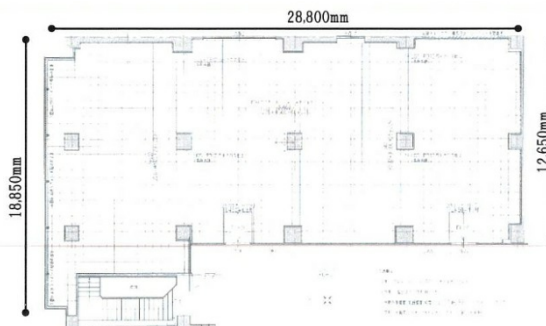

# 八木兵伝馬町ビル 2階132.64坪

愛知県名古屋市中区錦2-5-5

\*現況優先

## 物件MAP

賃貸条件	
月額賃料	1,392,720円（税別）
坪数	132.64坪
坪単価	10,500円（税別）
共益費	賃料に含む
礼金	無し
敷金（保証金）	6ヶ月
階数	2階
入居可能日	即日

ビル情報	
所在地	愛知県名古屋市中区錦2-5-5
最寄り駅	名古屋市営地下鉄桜通線 丸の内駅 徒歩3分 名古屋市営地下鉄鶴舞線 丸の内駅 徒歩3分 名古屋市営地下鉄鶴舞線 伏見駅 徒歩7分 名古屋市営地下鉄鶴舞線 伏見駅 徒歩7分
エリア	伏見・栄エリア
竣工	1984年5月
耐震	新耐震基準
階数	地上9階 地下1階
用途	事務所
構造	SRC造

設備情報	
エレベーター	3基
空調	個別空調
OAフロア	OAフロア
基準階天井高	2,500mm
光ファイバー	有り
トイレ	男女別・室外
セキュリティ	有り
駐車場	有り