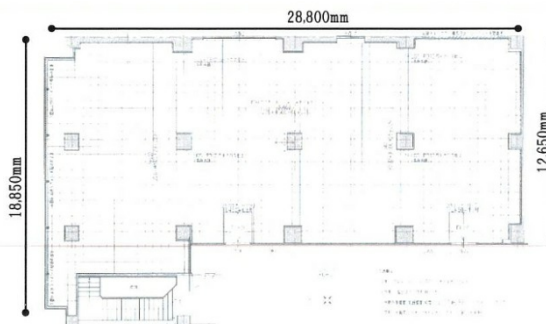

# 八木兵伝馬町ビル 2階132.64坪

愛知県名古屋市中区錦2-5-5

\*現況優先

## 物件MAP

賃貸条件	
月額賃料	1,392,720円（税別）
坪数	132.64坪
坪単価	10,500円（税別）
共益費	賃料に含む
礼金	無し
敷金（保証金）	6ヶ月
階数	2階
入居可能日	即日

ビル情報	
所在地	愛知県名古屋市中区錦2-5-5
最寄り駅	名古屋市営地下鉄桜通線 丸の内駅 徒歩3分 名古屋市営地下鉄鶴舞線 丸の内駅 徒歩3分 名古屋市営地下鉄鶴舞線 伏見駅 徒歩7分 名古屋市営地下鉄鶴舞線 伏見駅 徒歩7分
エリア	伏見・栄エリア
竣工	1984年5月
耐震	新耐震基準
階数	地上9階 地下1階
用途	事務所
構造	SRC造