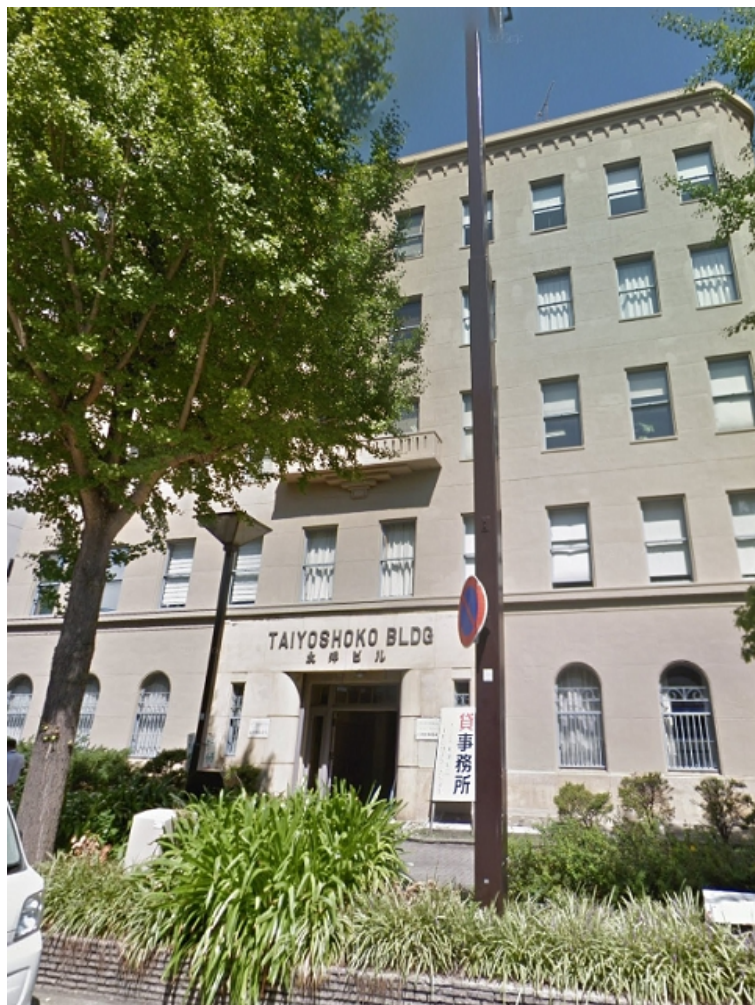

太洋ビル 4階16.67坪

愛知県名古屋市東区代官町39-22

No Image

～間取り図 準備中～

物件MAP

賃貸条件	
坪数	16.67坪
階数	4階 (4-1)
入居可能日	

ビル情報	
所在地	愛知県名古屋市東区代官町39-22
最寄り駅	名古屋市営地下鉄東山線 新栄町駅 徒歩8分 名古屋市営地下鉄桜通線 高岳駅 徒歩8分
エリア	その他愛知
竣工	1931年
耐震	旧耐震基準
階数	地上5階 地下1階
用途	事務所
構造	調査中

設備情報	
エレベーター	
空調	個別空調
OAフロア	タイルカーペット
基準階天井高	
光ファイバー	有り
トイレ	調査中
セキュリティ	調査中
駐車場	有り

太洋ビル 4階16.67坪 愛知県名古屋市東区代官町39-22

その他愛知 (ビルID: 0044328) の賃貸オフィス

貸事務所・レンタルオフィス・オフィス移転ならQuickService

物件詳細はこちらから

 0120-55-2620

【受付時間】平日9:30~18:30