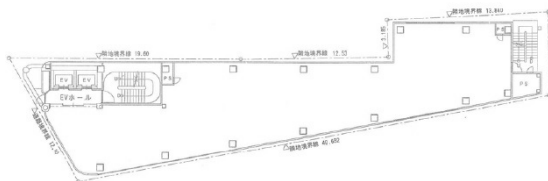

大阪難波ビル 5階75.65坪

大阪府大阪市中央区難波千日前12-28

物件MAP

賃貸条件	
月額賃料	1,966,900円 (税別)
坪数	75.65坪
坪単価	26,000円 (税別)
共益費	189,125円
礼金	無し
敷金 (保証金)	12ヶ月
階数	5階
入居可能日	即日

ビル情報	
所在地	大阪府大阪市中央区難波千日前12-28
最寄り駅	南海本線 難波駅 徒歩2分
エリア	難波・日本橋エリア
竣工	要確認
耐震	旧耐震基準
階数	地上6階 地下1階
用途	事務所/店舗
構造	S造

設備情報	
エレベーター	2基
空調	
OAフロア	
基準階天井高	3,500mm
光ファイバー	有り
トイレ	調査中
セキュリティ	調査中
駐車場	無し