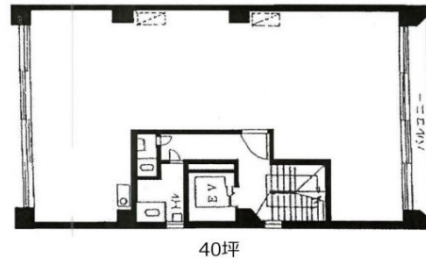

## 物件MAP

賃貸条件	
月額賃料	400,000円 (税別)
坪数	40坪
坪単価	10,000円 (税別)
共益費	賃料に含む
礼金	無し
敷金 (保証金)	6ヶ月
階数	5階
入居可能日	即日

ビル情報	
所在地	東京都台東区東上野1-6-2
最寄り駅	つくばエクスプレス 新御徒町駅 徒歩1分 都営大江戸線 新御徒町駅 徒歩1分 東京メトロ日比谷線 仲御徒町駅 徒歩3分 JR京浜東北線 御徒町駅 徒歩4分
エリア	上野・御徒町エリア
竣工	1974年
耐震	旧耐震基準
階数	地上7階
用途	事務所
構造	SRC造