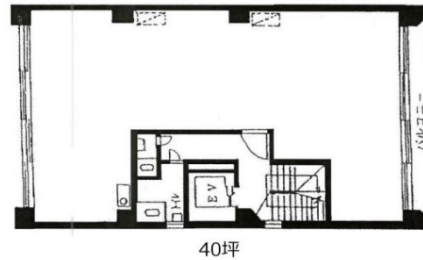

東陽ビル 5階40坪

東京都台東区東上野1-6-2

物件MAP

賃貸条件	
月額賃料	400,000円（税別）
坪数	40坪
坪単価	10,000円（税別）
共益費	賃料に含む
礼金	無し
敷金（保証金）	6ヶ月
階数	5階
入居可能日	即日

ビル情報	
所在地	東京都台東区東上野1-6-2
最寄り駅	つくばエクスプレス 新御徒町駅 徒歩1分 都営大江戸線 新御徒町駅 徒歩1分 東京メトロ日比谷線 仲御徒町駅 徒歩3分 JR京浜東北線 御徒町駅 徒歩4分
エリア	上野・御徒町エリア
竣工	1974年
耐震	旧耐震基準
階数	地上7階
用途	事務所
構造	SRC造