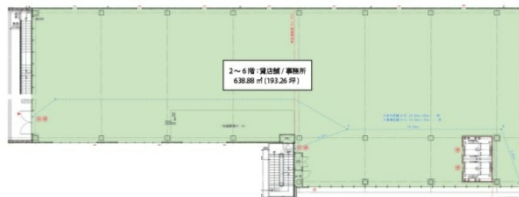

コンセントリクス福岡天神ビル 1階17.6坪

福岡県福岡市中央区赤坂1-9-10

物件MAP

賃貸条件	
月額賃料	422,400円 (税別)
坪数	17.6坪
坪単価	24,000円 (税別)
共益費	52,800円
礼金	無し
敷金 (保証金)	3ヶ月
階数	1階 (1F-C)
入居可能日	即日

ビル情報	
所在地	福岡県福岡市中央区赤坂1-9-10
最寄り駅	福岡市営地下鉄空港線 赤坂駅 徒歩2分
エリア	天神・赤坂エリア
竣工	2019年9月
耐震	新耐震基準
階数	地上7階 地下1階
用途	事務所/店舗
構造	S造