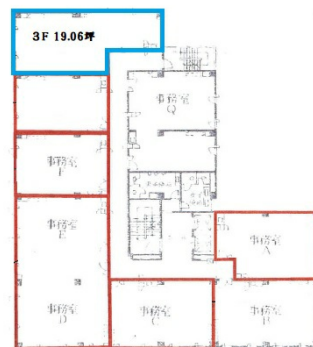

# 北ビル1号館 3階19.06坪

大阪府大阪市北区西天満4-7-1

## 物件MAP

賃貸条件	
坪数	19.06坪
階数	3階
入居可能日	
ビル情報	
所在地	大阪府大阪市北区西天満4-7-1
最寄り駅	京阪本線 淀屋橋駅 徒歩8分 大阪メトロ御堂筋線 淀屋橋駅 徒歩8分 JR東西線 北新地駅 徒歩9分 京阪中之島線 なにわ橋駅 徒歩-1分 京阪中之島線 大江橋駅 徒歩-1分
エリア	東梅田・西天満エリア
竣工	1979年5月
耐震	旧耐震基準
階数	地上6階
用途	事務所
構造	RC造
設備情報	
エレベーター	2基
空調	個別空調
OAフロア	
基準階天井高	2,400mm
光ファイバー	有り
トイレ	男女別・室外
セキュリティ	有り
駐車場	有り