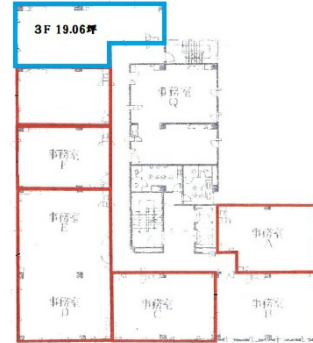

北ビル1号館 3階19.06坪

大阪府大阪市北区西天満4-7-1

物件MAP

賃貸条件	
坪数	19.06坪
階数	3階
入居可能日	

ビル情報	
所在地	大阪府大阪市北区西天満4-7-1
最寄り駅	京阪本線 淀屋橋駅 徒歩8分 大阪メトロ御堂筋線 淀屋橋駅 徒歩8分 JR東西線 北新地駅 徒歩9分 京阪中之島線 なにわ橋駅 徒歩-1分 京阪中之島線 大江橋駅 徒歩-1分
エリア	東梅田・西天満エリア
竣工	1979年5月
耐震	旧耐震基準
階数	地上6階
用途	事務所
構造	RC造

設備情報	
エレベーター	2基
空調	個別空調
OAフロア	
基準階天井高	2,400mm
光ファイバー	有り
トイレ	男女別・室外
セキュリティ	有り
駐車場	有り

事務所移転の簡単検索サイト

Quick Service

クイックサービス

北ビル1号館 3階19.06坪 大阪府大阪市北区西天満4-7-1

東梅田・西天満エリア(ビルID: 0044258)の賃貸オフィス

貸事務所・レンタルオフィス・オフィス移転なら**QuickService**